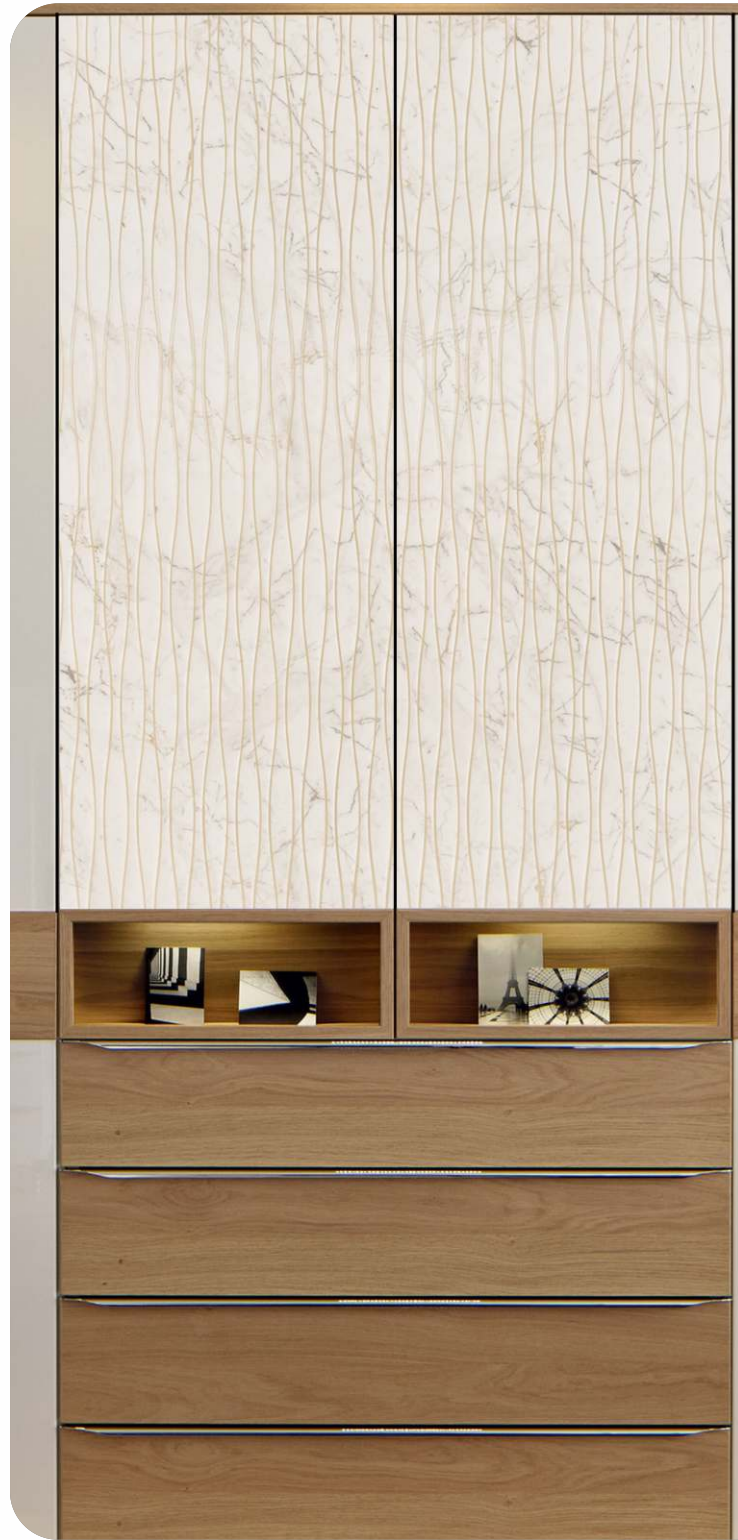

GL - 8785 

Size : 8' X 4'

GL - 8780 

Size : 8' X 4'

GL - 8784 

Size : 8' X 4'

STYRO
EXCLUSIVE WALL PANELS

GLOIRIO[®]
style your interior

GL - 8758 

Size : 8' X 4'

GL - 8759 

Size : 8' X 4'

GL - 8760 

Size : 8' X 4'

GL - 8761 

Size : 8' X 4'